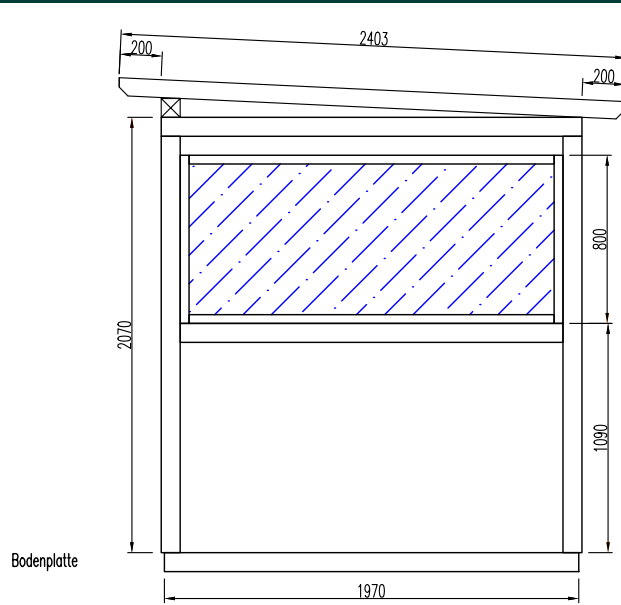

## Gartensauna „Atlantis“

### 250 x 200

Lärchen Kanter  
2 Stk 90x90x1970 mm  
4 Stk 90x90x2290 mm

Bodenbelag  
17 Stk 140x19x1874 mm  
1 Stk 130x19x1874 mm

Schrauben  
20 Stk 6x160 mm  
80 Stk 4,5x45 mm

Hauptzuleitung  
1 Stk 5x2,5 mm<sup>2</sup>