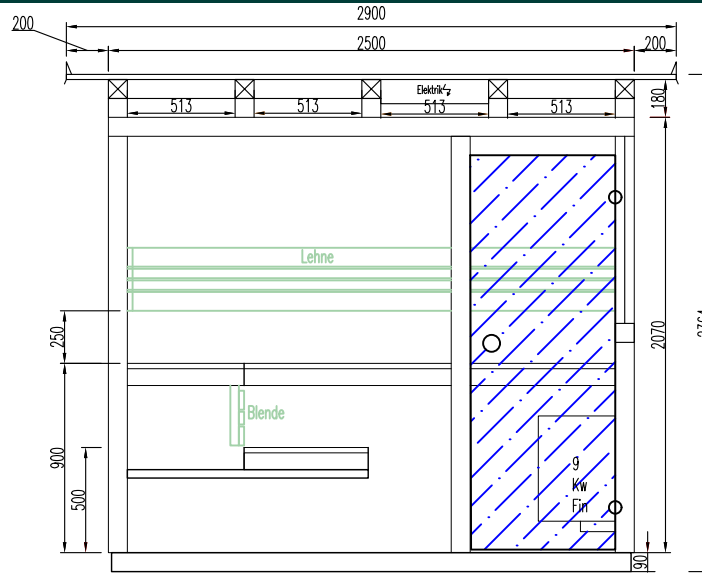

### 250 x 200

Lärchen Kanter  
2 Stk 90x90x1970 mm  
4 Stk 90x90x2290 mm

Bodenbelag  
17 Stk 140x19x1874 mm  
1 Stk 130x19x1874 mm

Schrauben  
20 Stk 6x160 mm  
80 Stk 4,5x45 mm

Hauptzuleitung  
1 Stk 5x2,5 mm<sup>2</sup>